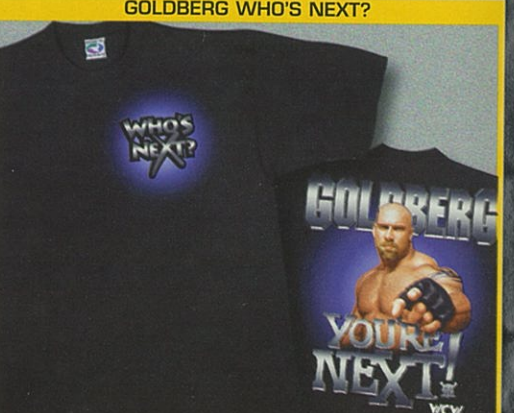

FLEX WOLF

New!

#51834 • RINGER • M, L, XL \$12.50 XXL \$13.50

WOLF LOGO

#11833 • TIE DYE • S, M, L, XL \$13.50 XXL \$14.50

HOGAN FLAG

New!

#51835 • RINGER • M, L, XL \$12.50 XXL \$13.50

STING

#31830 • BLACK • S, M, L, XL \$12.50 XXL \$13.50

FEEDING FRENZY

#31831 • BLACK • S, M, L, XL \$12.50 XXL \$13.50

NASH WOLF

#31832 • BLACK • S, M, L, XL \$12.50 XXL \$13.50

GOLDBERG ENTRANCE

#31827 • BLACK • S, M, L, XL \$12.50 XXL \$13.50

GOLDBERG JUMBO FACE

#31829 • BLACK • S, M, L, XL \$12.50 XXL \$13.50

GOLDBERG WHO'S NEXT?

#31828 • BLACK • S, M, L, XL \$12.50 XXL \$13.50

nWo RED LOGO

#11821 • TIE DYE • S, M, L, XL \$13.50 XXL \$14.50

FLAMIN' LOGO