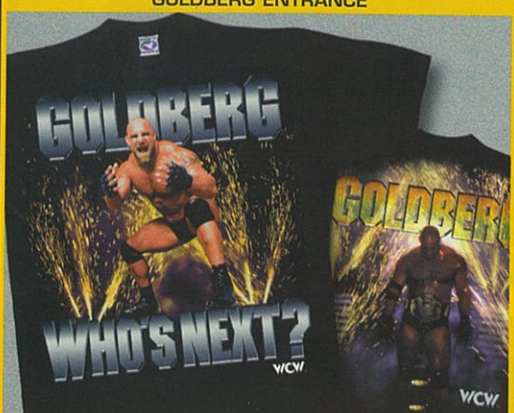

STING

#31830 • BLACK • S, M, L, XL \$12.50 XXL \$13.50

FEEDING FRENZY

#31831 • BLACK • S, M, L, XL \$12.50 XXL \$13.50

NASH WOLF

#31832 • BLACK • S, M, L, XL \$12.50 XXL \$13.50

GOLDBERG ENTRANCE

#31827 • BLACK • S, M, L, XL \$12.50 XXL \$13.50

GOLDBERG JUMBO FACE

#31829 • BLACK • S, M, L, XL \$12.50 XXL \$13.50

GOLDBERG WHO'S NEXT?

#31828 • BLACK • S, M, L, XL \$12.50 XXL \$13.50

nWo RED LOGO

#11821 • TIE DYE • S, M, L, XL \$13.50 XXL \$14.50

FLAMIN' LOGO