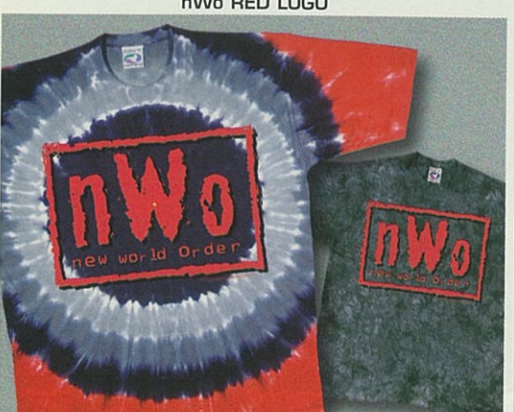

FLEX WOLF

New!

#51834 • RINGER • M, L, XL \$12.50 XXL \$13.50

WOLF LOGO

#11833 • TIE DYE • S, M, L, XL \$13.50 XXL \$14.50

HOGAN FLAG

New!

#51835 • RINGER • M, L, XL \$12.50 XXL \$13.50

STING

#31830 • BLACK • S, M, L, XL \$12.50 XXL \$13.50

FEEDING FRENZY

#31831 • BLACK • S, M, L, XL \$12.50 XXL \$13.50

NASH WOLF

#31832 • BLACK • S, M, L, XL \$12.50 XXL \$13.50

GOLDBERG ENTRANCE

#31827 • BLACK • S, M, L, XL \$12.50 XXL \$13.50

GOLDBERG JUMBO FACE

#31829 • BLACK • S, M, L, XL \$12.50 XXL \$13.50

GOLDBERG WHO'S NEXT?

#31828 • BLACK • S, M, L, XL \$12.50 XXL \$13.50

nWo RED LOGO

#11821 • TIE DYE • S, M, L, XL \$13.50 XXL \$14.50

FLAMIN' LOGO