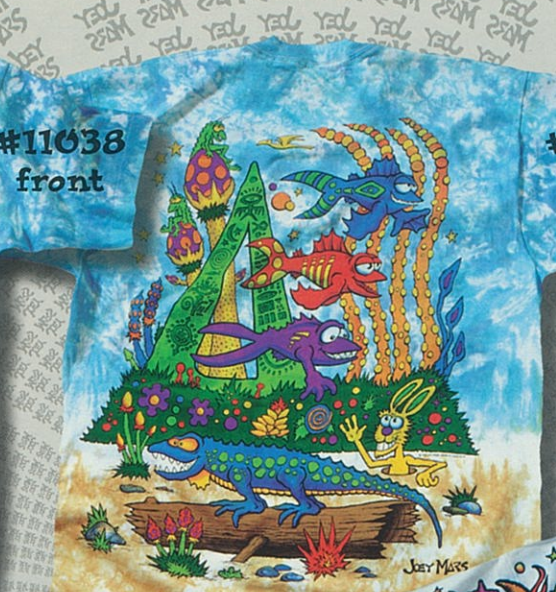

Atlantis Rising

LIQUID BLUE

800-962-3323

LIQUID BLUE

800-962-3323

#11038 front

#11038 back

Paleon