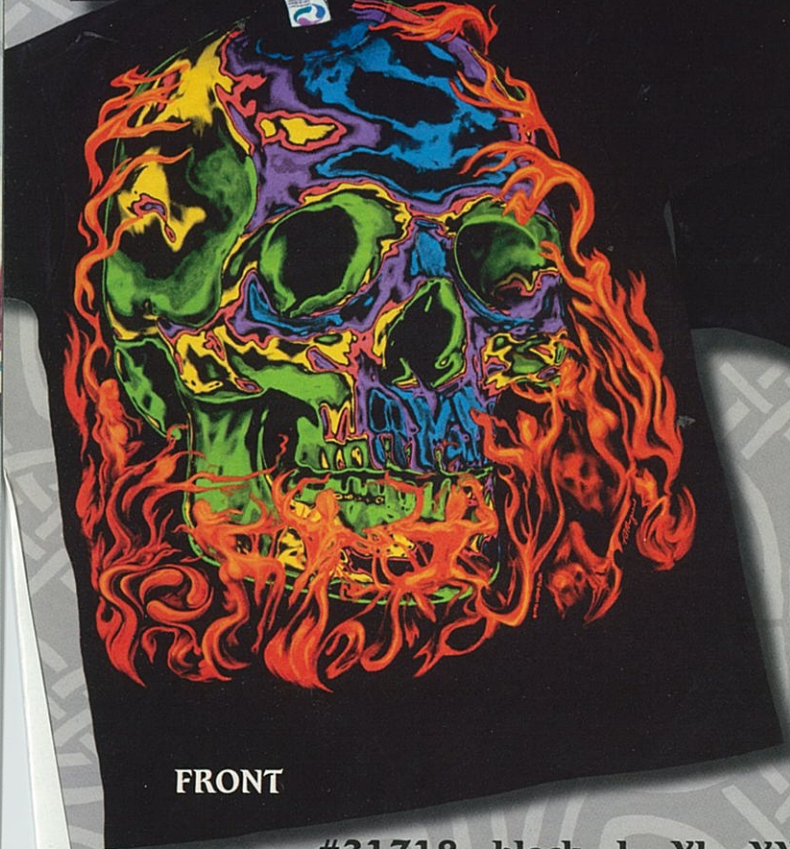

FRONT

BACK

BACK

FRONT