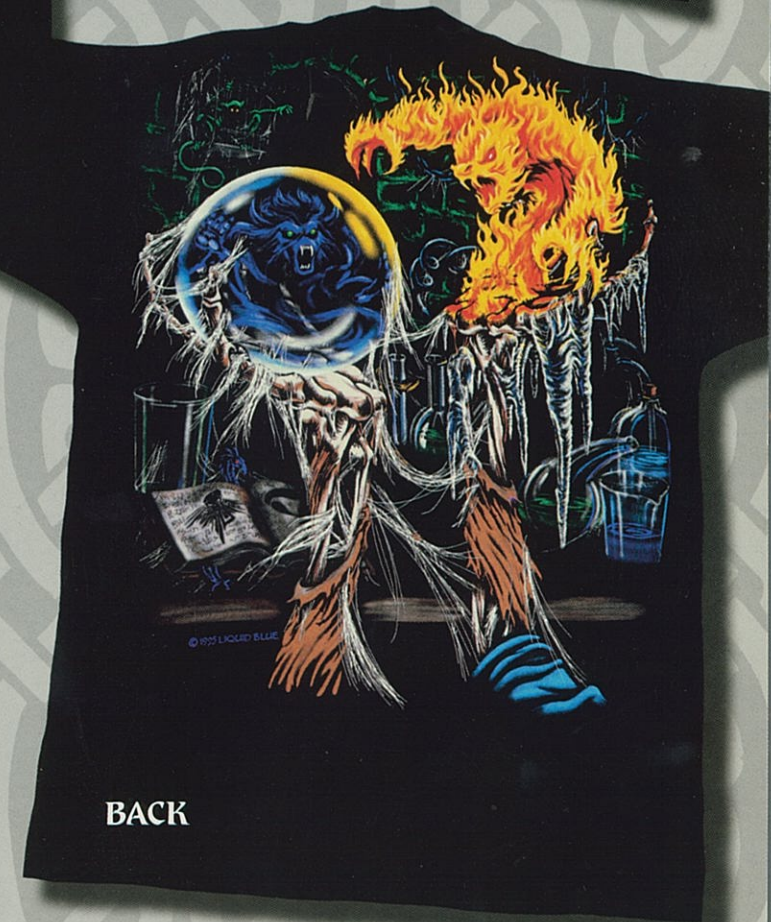

BACK

LIGH

#31743 black L, XL, XXL