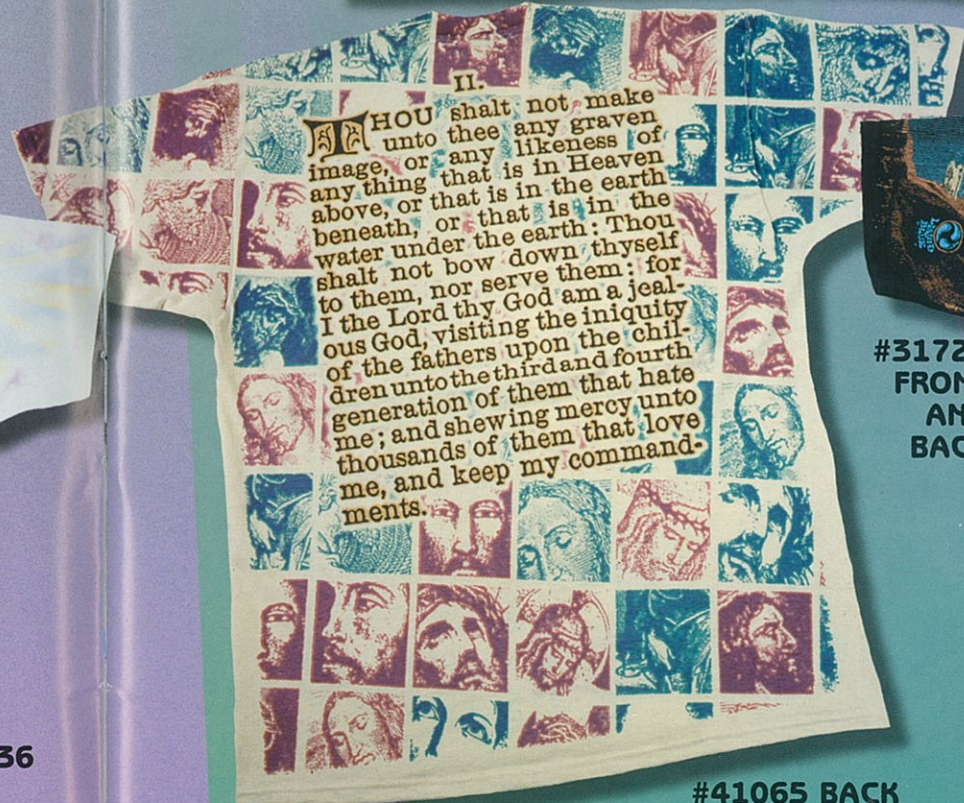

#21036 WHITE L, XL \$12.50

#21036 FRONT

#21036
BACK

#41065 FRONT

JESUS

#41065
NATURAL L, XL
\$12.50

DORÉ ANGELS

#31724
BLACK L, XL
\$12.50